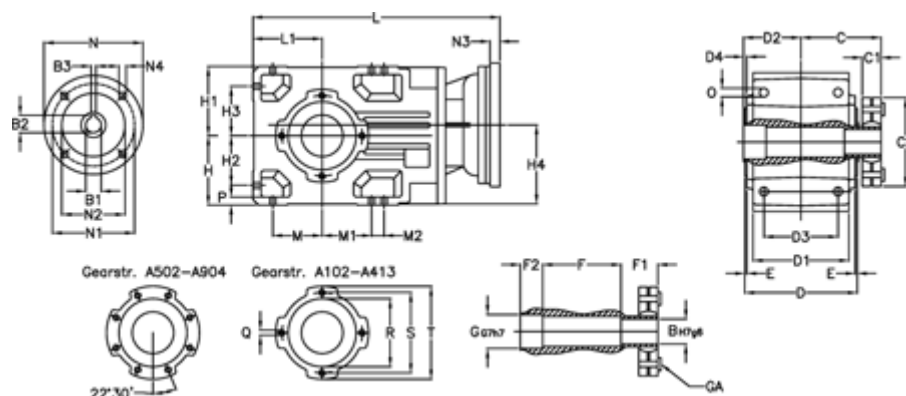

Varenummer: 29600103225220  
 Beskrivelse: Keglehjulsgear A102US-32,2-P63B5

## Mål

B	= 30	D = 117	F2 = 36	L = 282.5	N3 = -
B1	= 11	D1 = 95	G = 32	L1 = 70	N4 = M8x19
B2	= 12.8	D2 = 60	GA = 14,5 NM	M = 50.0	O = 9.5
B3	= 4	D3 = 75	H = 70	M1 = 50.0	P = 9
Betegnelse	= A102US-xx-P63 B5	d4 = 4.5	H1 = 70	M2 = -	Q = M8x12
C	= 89.5	E = 3.0	H2 = 50.0	N = 140	R = 80
C1	= 23	F = 77.5	H3 = 50.0	N1 = 115	S = 100
C2	= 72.0	F1 = 36.0	H4 = 83.0	N2 = 95	T = 120